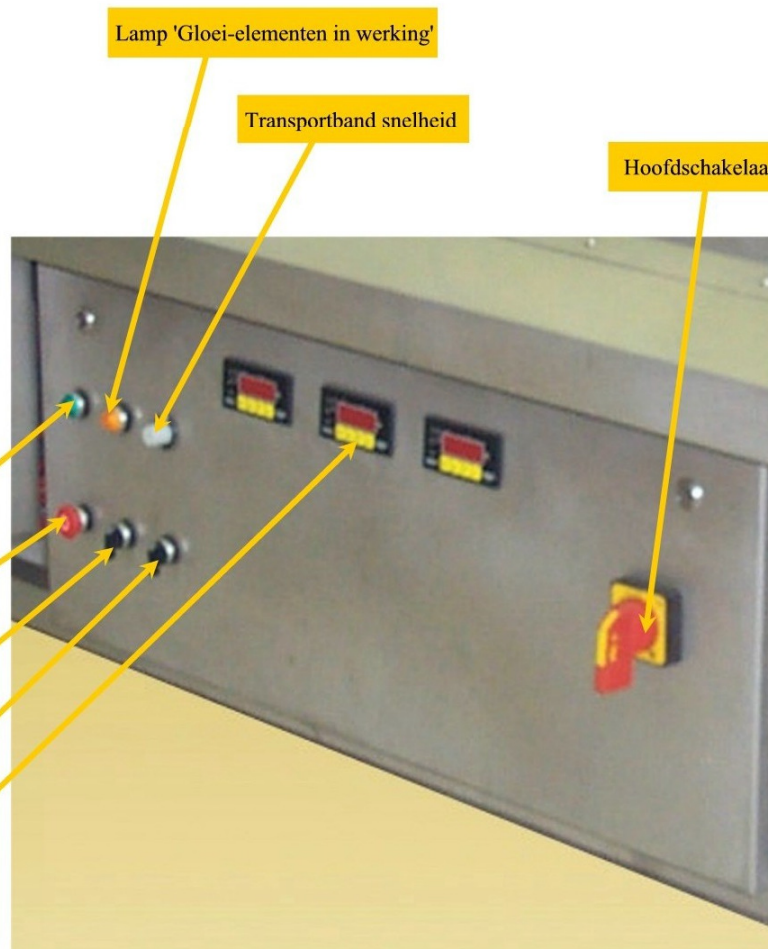

SET

↑

↓

ENTER

Temperatuur uitlezing

Lamp 'Gloei-elementen in werking'

Transportband snelheid

Hoofdschakelaar

Lamp 'Spanning in'

Noodstop

Gloei-elementen aan/uit

Transportband rechts-/linksom

Temperatuur instelling (zie inzet)